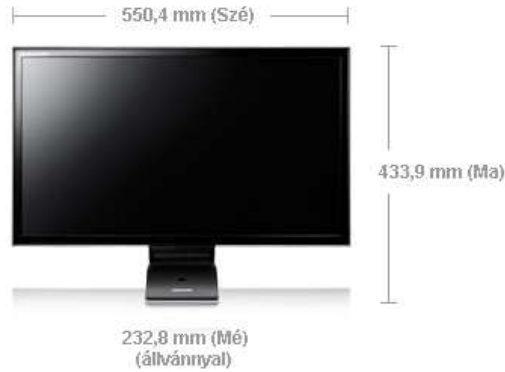

fel

Specifikáció

Series	Series	5
Display	BLU	LED
Video	Képernyő méret	23" (16:9)
	Felbontás	1920 x 1080
	Brightness	250 cd/m ²
	Dynamic Contrast Ratio	MEGA DCR
	Válaszidő (ms) (átlagos)	2 ms
	Viewing Angle (H/V)	170° / 160°
	Color Support	16,7 M
	Refresh Rate	60 Hz
Jellemzők	Proximity Sensor	Nem
	Light Sensor	Nem
	OSD Nyelve	Korean, English, French, German, Hungarian, Italian, Polish, Portuguese, Russian, Spanish, Swedish, Turkish, Chinese, Taiwan, Japanese
	USB 3.0	Igen
	Wireless	Nem
	Mac compatibility(wireless)	Nem
	Auto Wireless Detection	Nem
	Auto Power Off	Igen
	Samsung Magic Function	Samsung MagicColor, Samsung MagicAngle, Samsung MagicBright
	Eco Saving	Igen
USB Power Charge	Igen (USB3.0 Super Charge)	
Input & Output	D-Sub	1
	DVI	Nem
	HDMI	1
	USB	1UP / 4DN (1UP / 2DN USB3.0, 2DN USB2.0)
	Ethernet (Lan)	Igen
	Audio Out (Stereo out)	Igen
	PC Audio In (Mini Jack)	Nem
	Hangszóró	Nem
Design	Type (ToC or High Glossy)	ToC
	Stand Type	Kettős forgáspontú

	Swivel (Left/Right)	Nem
	Tilt	Igen
	HAS	Igen
Energia	Energiafogyasztás	AC 100 - 240 V 50 / 60 Hz
	Power Consumption (Typ)	33,6 W
	DPMS	2,8 W
Méreték	Set Size (WxHxD) with Stand	550,4 x 433,9 x 232,8 mm
Súly	Package Weight (kg)	6,5
	Set Weight with Stand (kg)	4,4
Accessory in Box	Install CD	Igen
	Quick Setup Guide	Igen
	Power Cable	Külső adapter
	Wireless Dongle	Nem
	Vesa Wall Mount Support	Nem támogatott
	D-sub Cable	Igen
	HDMI Cable	Nem
	USB Cable	Igen (USB3.0)